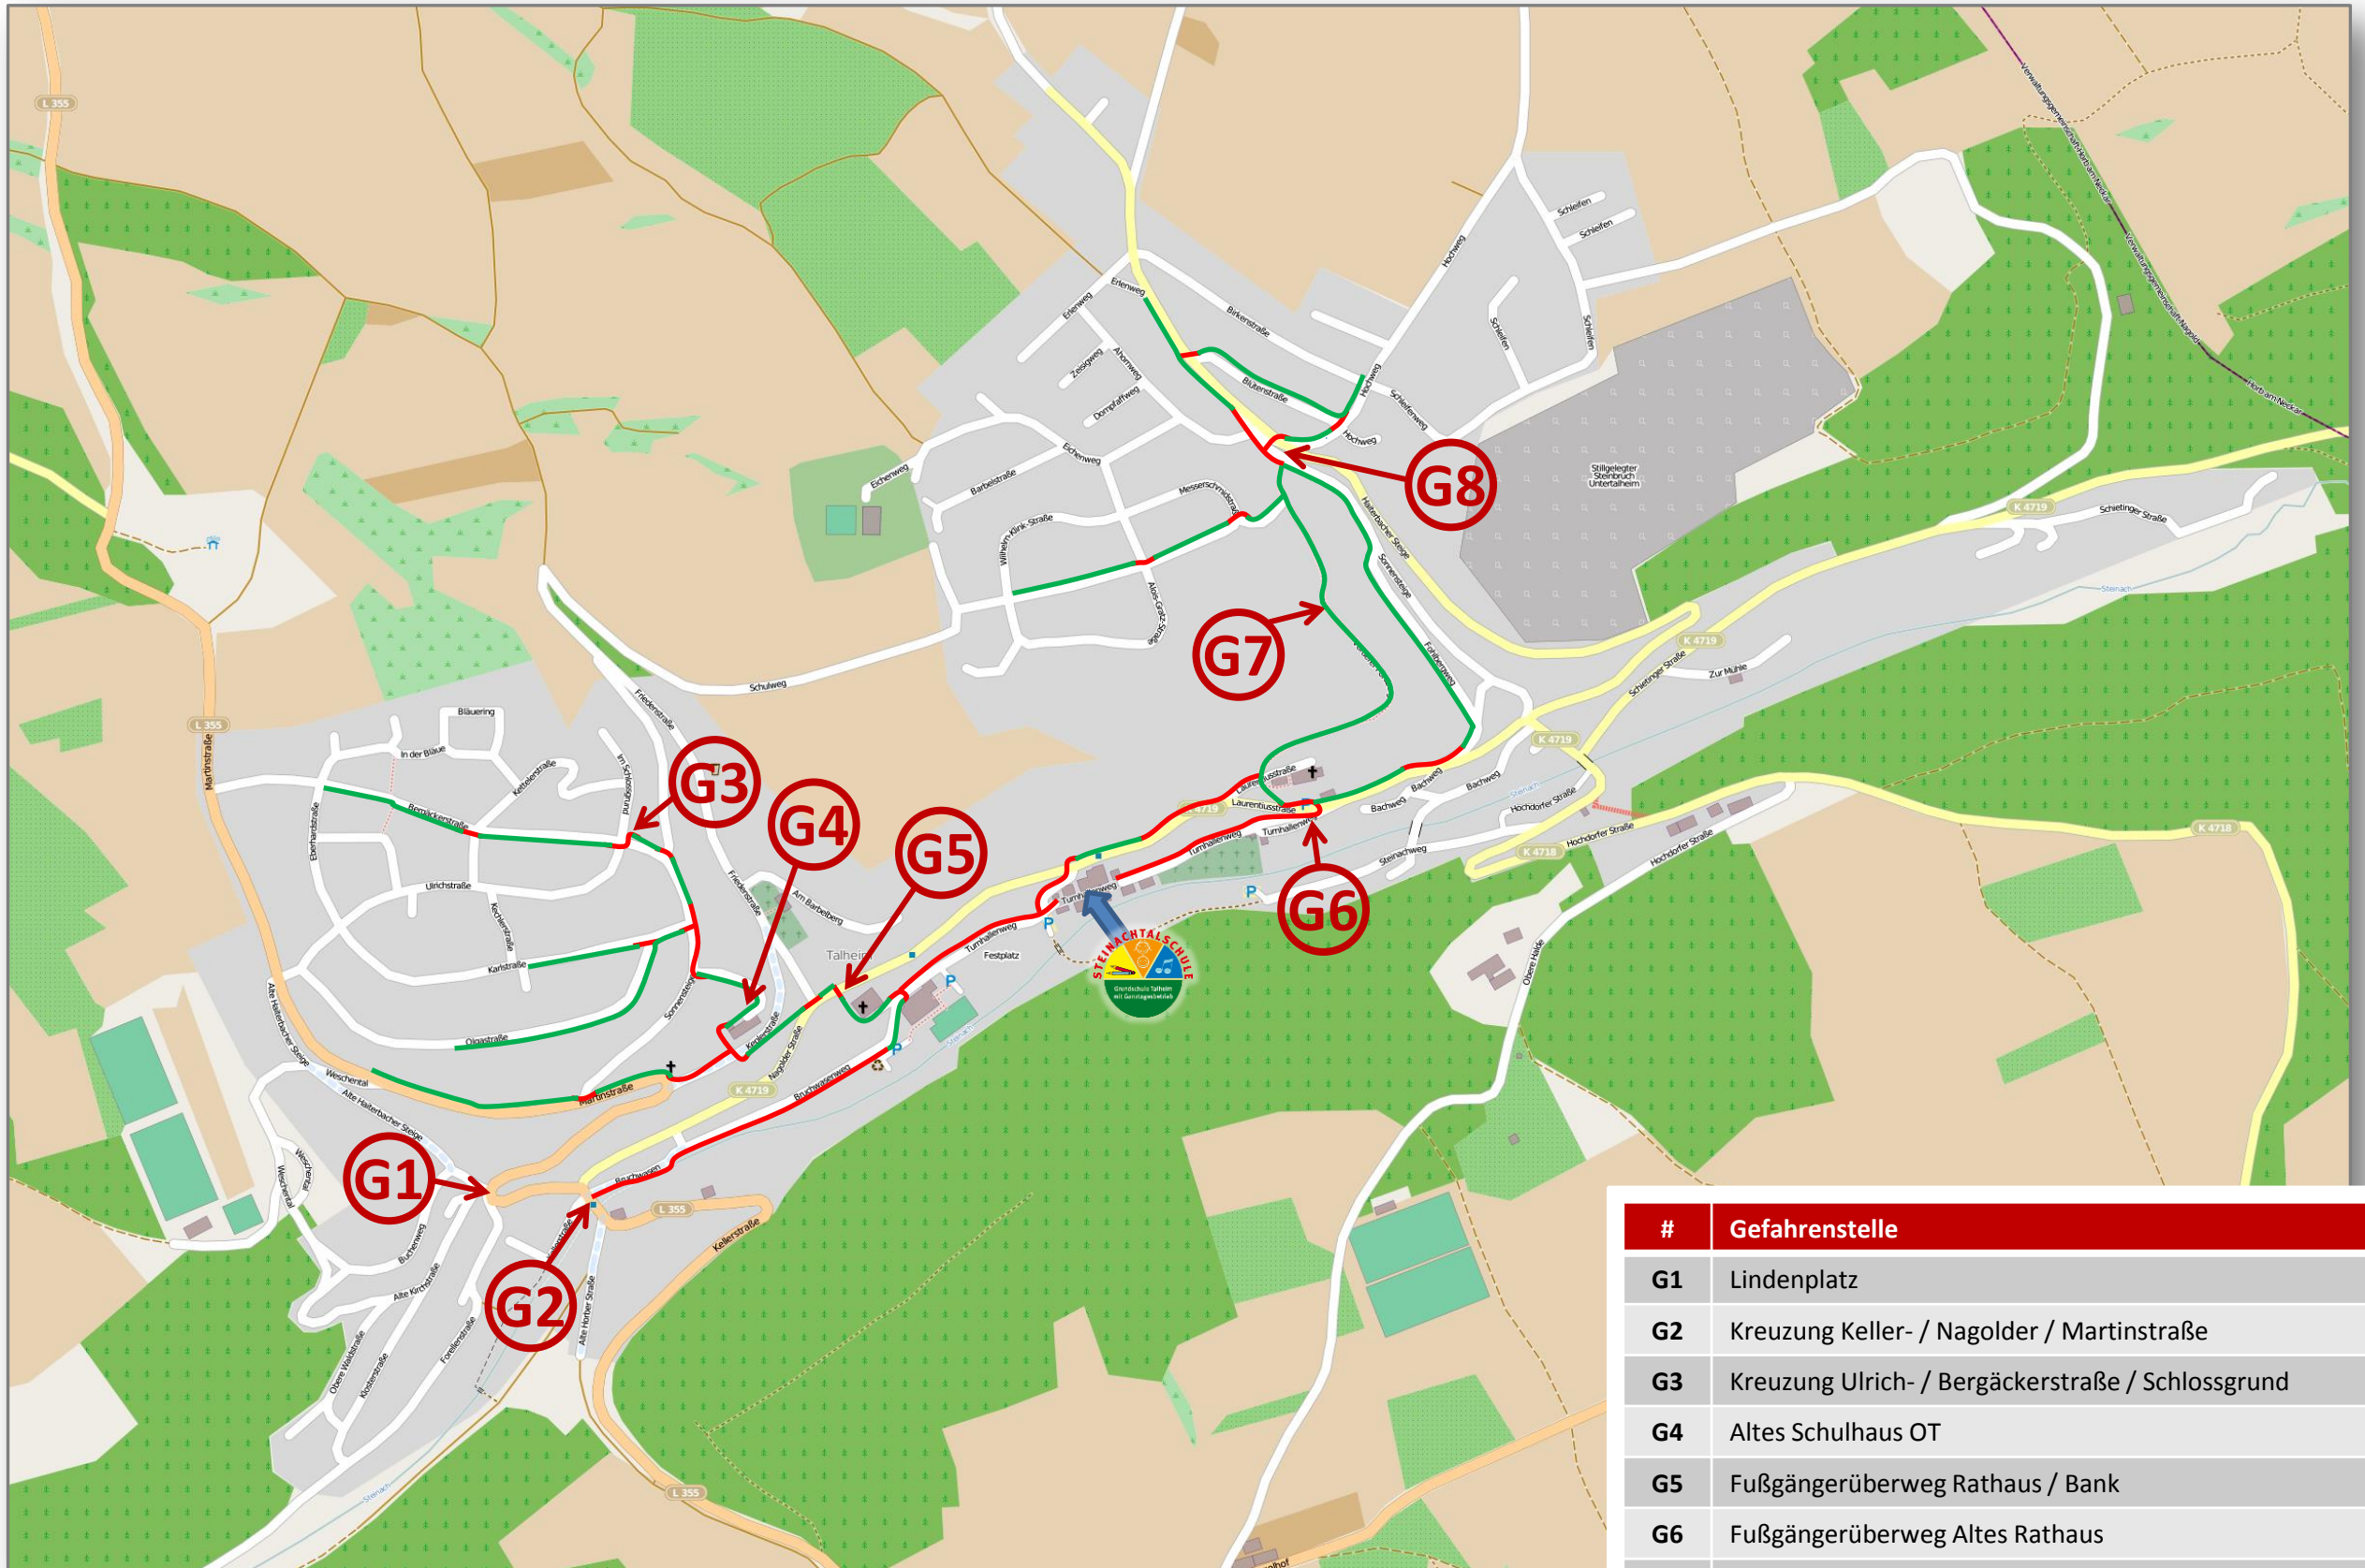

Schulwegeplan – Horb-Talheim

— Schulwege
 — Fehlende oder enge Gehwege

#	Gefahrenstelle
G1	Lindenplatz
G2	Kreuzung Keller- / Nagolder / Martinstraße
G3	Kreuzung Ulrich- / Bergäckerstraße / Schlossgrund
G4	Altes Schulhaus OT
G5	Fußgängerüberweg Rathaus / Bank
G6	Fußgängerüberweg Altes Rathaus
G7	Vorderer Fohlberg
G8	Kreuzungen Haiterbacher Steige / Hochweg und Haiterbacher Steige / Ahornweg / Sonnensteige